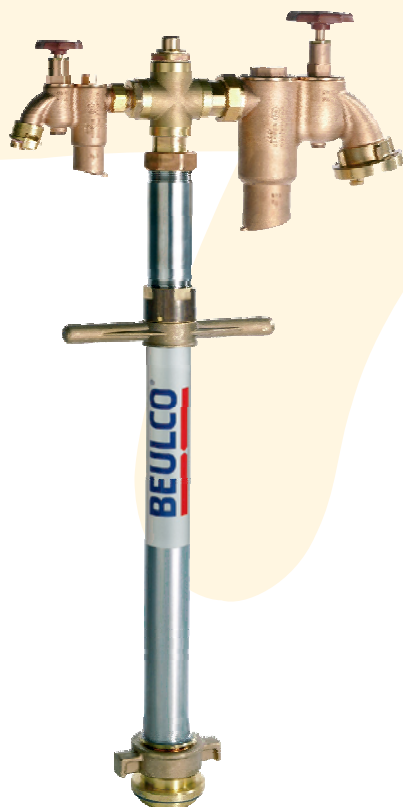

Trinkwasserstandrohr  
mit 2 x Systemtrenner BA DN 20 Geka-Kupplung

Trinkwasserstandrohr  
mit 2 x Systemtrenner BA DN 40 Geka-Kupplung

Trinkwasserstandrohr  
mit Systemtrenner BA 1 x DN 20 und 1 x DN 40  
Geka-Kupplung

Anbauverteiler 4fach  
für Trinkwasserstandrohre