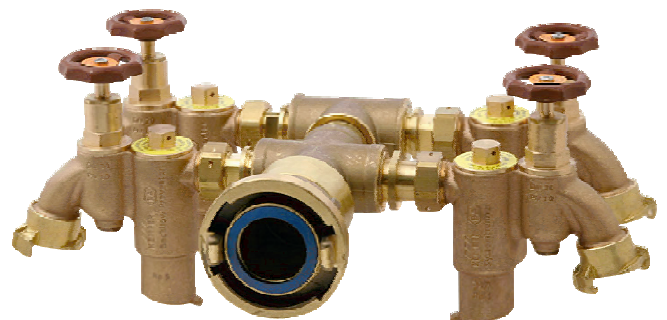

Trinkwasserstandrohr  
mit 2 x Systemtrenner BA DN 20 Geka-Kupplung

Trinkwasserstandrohr  
mit 2 x Systemtrenner BA DN 40 Geka-Kupplung

Trinkwasserstandrohr  
mit Systemtrenner BA 1 x DN 20 und 1 x DN 40  
Geka-Kupplung

Anbauverteiler 4fach  
für Trinkwasserstandrohre